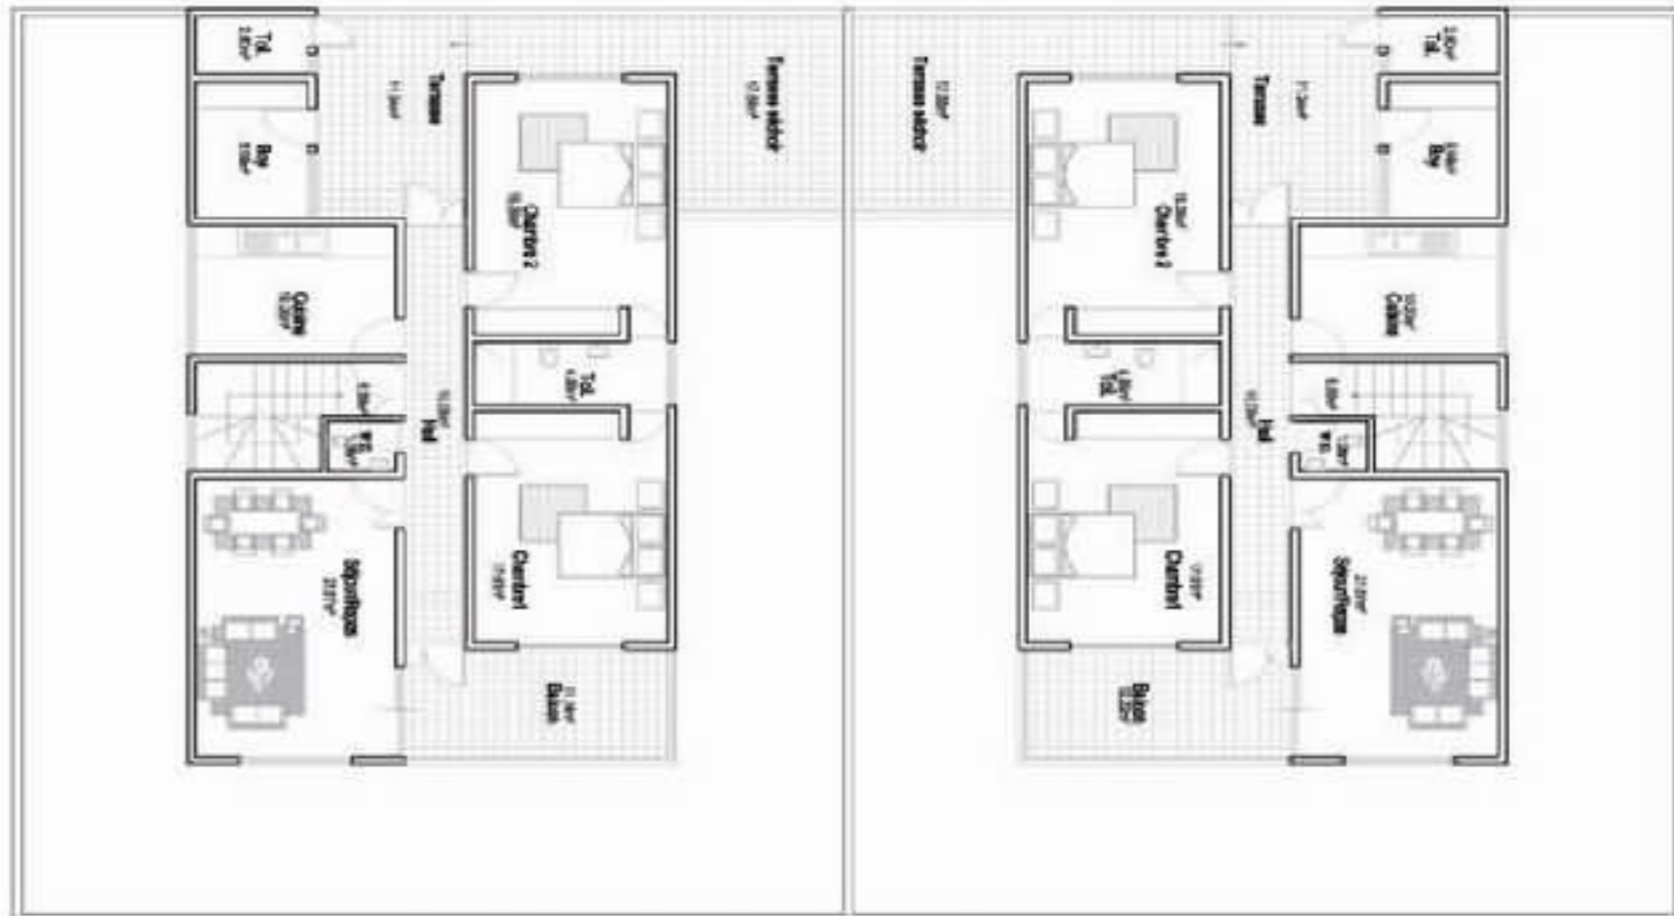

Programme touramis

Programme touramis

LOCATIVE

Surfaces

SURFACE CONSTRUITES DUPLEX LOCATIF	
RDC	
Séjour/Repas	29.10
Cuisine	8.77
Boyerie	6.02
Chambres (Ens)	32.40
Toilette/Wc (Ens)	10.78
Hall	10.62
Terrasse	35.85
Cour	29.22
Escalier	5.45
Jardin	92.84
Garage	17.19
Total	278.24

SURFACE CONSTRUITES DUPLEX LOCATIF	
Etage	
Bureau/Débarras	08.77
Chambres (Ens)	55.93
Toilette/Wc (Ens)	10.87
Hall	10.34
Balcon	15.24
Terrasse séchoir	30.67
Escalier	7.20
Total	139.02

Programme touramis

PLAN AMENAGE RDC

PROJET DE CONSTRUCTION DE VILLAS MOYEN STANDING : Version Locative
 Promoteur : TIMMO SA

SURFACES COMPLEXES PAR APPARTEMENT R.D.C	
Décoration	27,48m ²
Cuisine	10,80m ²
Placards	06,20m ²
Chambre (2x)	48,71m ²
Terrasse (1x) (2x)	13,20m ²
Équipement / IMB	13,80m ²
Terrasse / Cuisine	33,50m ²
Escalier	04,70m ²
Arrière	48,71m ²
Garage	14,10m ²
Surface hors caisses : 259,52m²	
Surface utile : 30,43m²	
Surface totale constructible : 301,05m²	

PLAN AMENAGE ETAGE

PROJET DE CONSTRUCTION DE VILLAS MOYEN STANDING; Version Locative
Promoteur : TIMMO SA

SURFACES COMPLETES PAR APPARTEMENT ETAGE	
Salon/Poêle	21,81m ²
Cuisine	11,00m ²
Salle de bain	05,00m ²
Chambre (Elev.)	08,41m ²
Chambre (Niv. Sol.)	08,80m ²
Hall	11,00m ²
Terrasse / Balcon	01,00m ²
Escalier	05,00m ²
Surface hors construction	141,01m ²
Surface totale	171,00m ²
Surface totale constructible	158,07m ²